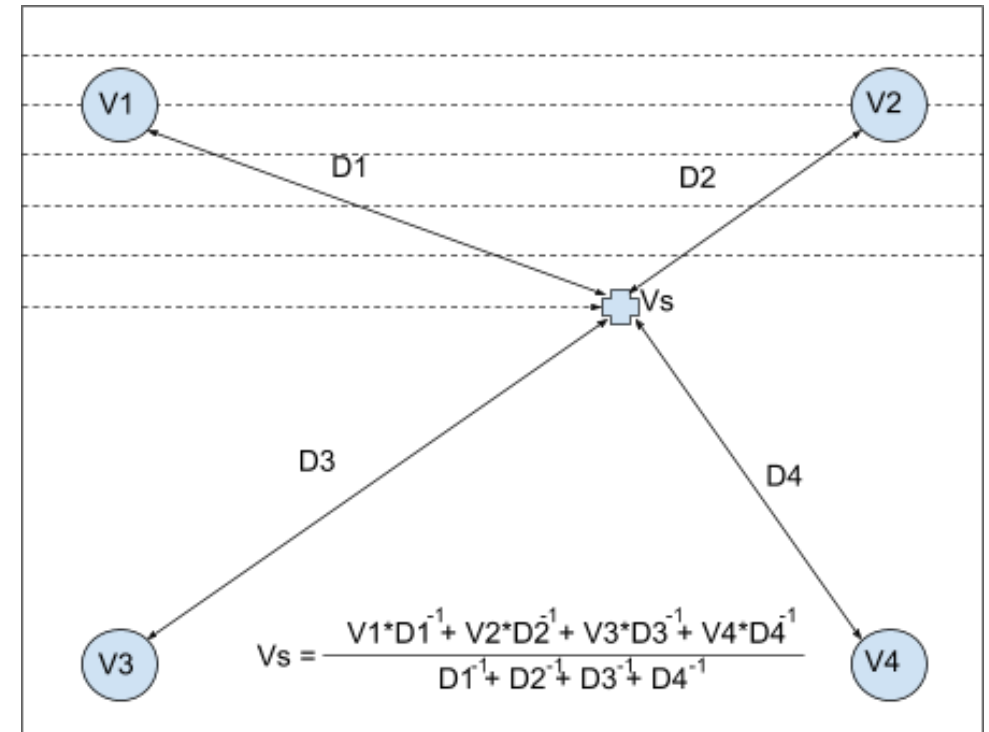

Архитектура системы

Устройство IoT — архитектура системы

Устройство IoT — многоуровневая архитектура

Устройство IoT — сбор сигналов

Устройство IoT — методы формирования сигнала

$$\frac{x - x_1}{x_2 - x_1} = \frac{y - y_1}{y_2 - y_1}$$

Устройство IoT — методы диагностики сигналов

Порог

Квалификация диагноза

Диапазон

Вероятность

Срыв в диапазоне

Приложение IoT — карта датчиков окружающей среды

Координирующий сервер

Архитектура системы

Координатор серверов

Многоуровневая архитектура

Приложение IoT — карта датчиков окружающей среды

Веб-приложение — интерполяция карты

Карта датчиков окружающей среды Система Интернета вещей

MQTT – Мониторинг (приборная панель)

<https://thingsboard.io/>

MQTT — Управление (движок правил)

Карта датчиков окружающей среды Кибербезопасность!!

Приложение IoT — карта датчиков окружающей среды