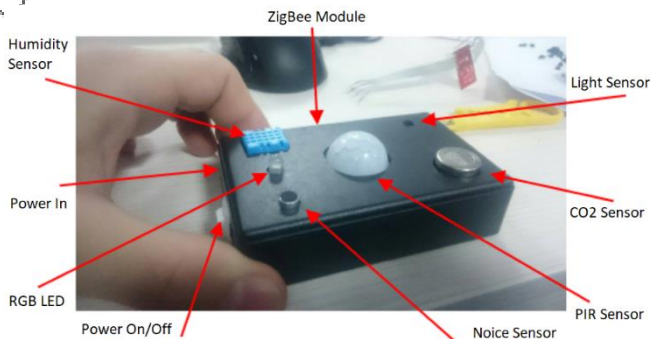

Устройство IoT — методы диагностики сигналов

Порог

Квалификация диагноза

Диапазон

Вероятность

Срыв в диапазоне

Приложение IoT — карта датчиков окружающей среды

Координирующий сервер

Архитектура системы

Координатор серверов

Многоуровневая архитектура

Приложение IoT — карта датчиков окружающей среды

Веб-приложение — интерполяция карты

Карта датчиков окружающей среды Система Интернета вещей

MQTT – Мониторинг (приборная панель)

<https://thingsboard.io/>

MQTT — Управление (движок правил)

Карта датчиков окружающей среды Кибербезопасность!!

Приложение IoT — карта датчиков окружающей среды