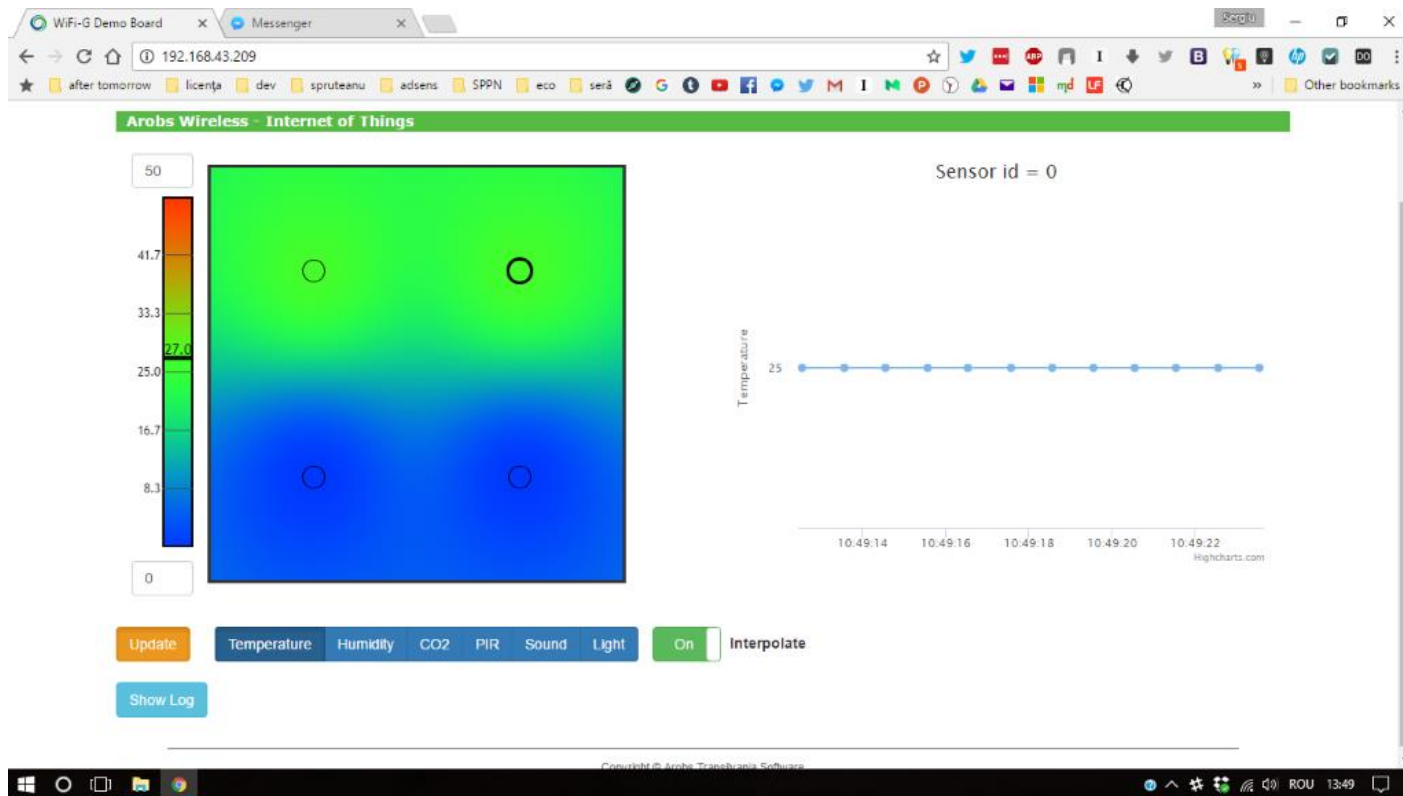

Устройство IoT — методы диагностики сигналов

Порог

Квалификация диагноза

Диапазон

Вероятность

Срыв в диапазоне

Приложение IoT — карта датчиков окружающей среды

Координирующий сервер

Архитектура системы

Координатор серверов

Многоуровневая архитектура

Приложение IoT — карта датчиков окружающей среды

Веб-приложение — интерполяция карты

Карта датчиков окружающей среды Система Интернета вещей

MQTT – Мониторинг (приборная панель)

<https://thingsboard.io/>

MQTT — Управление (движок правил)

Карта датчиков окружающей среды Кибербезопасность!!

Приложение IoT — карта датчиков окружающей среды