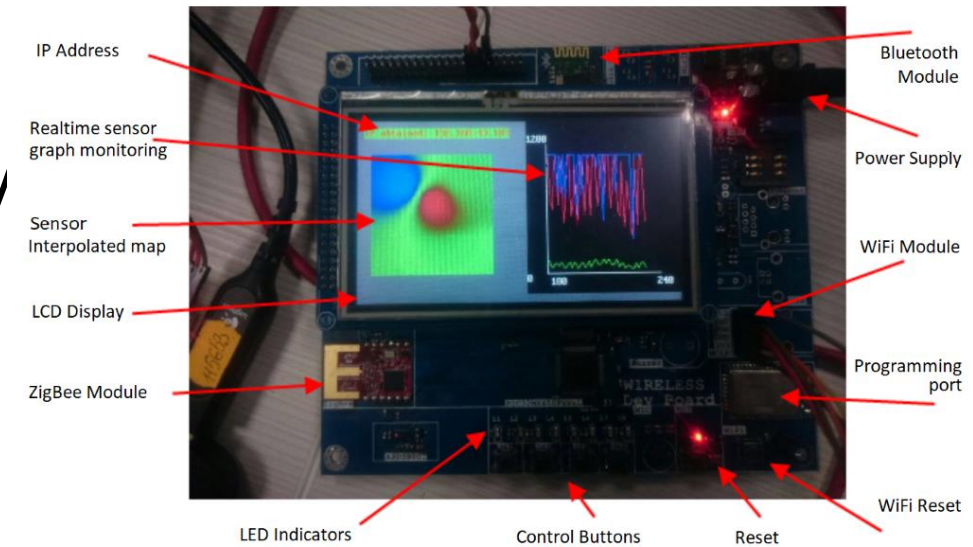

Архитектура системы

Устройство IoT — архитектура системы

Устройство IoT — многоуровневая архитектура

Устройство IoT — сбор сигналов

Устройство IoT — методы формирования сигнала

$$\frac{x - x_1}{x_2 - x_1} = \frac{y - y_1}{y_2 - y_1}$$

Устройство IoT — методы диагностики сигналов

Порог

Квалификация диагноза

Диапазон

Вероятность

Срыв в диапазоне

Приложение IoT — карта датчиков окружающей среды

Координирующий сервер

Архитектура системы

Координатор серверов

Многоуровневая архитектура

Приложение IoT — карта датчиков окружающей среды

Веб-приложение — интерполяция карты

Карта датчиков окружающей среды Система Интернета вещей

MQTT – Мониторинг (приборная панель)

<https://thingsboard.io/>

MQTT — Управление (движок правил)

Карта датчиков окружающей среды Кибербезопасность!!

Приложение IoT — карта датчиков окружающей среды