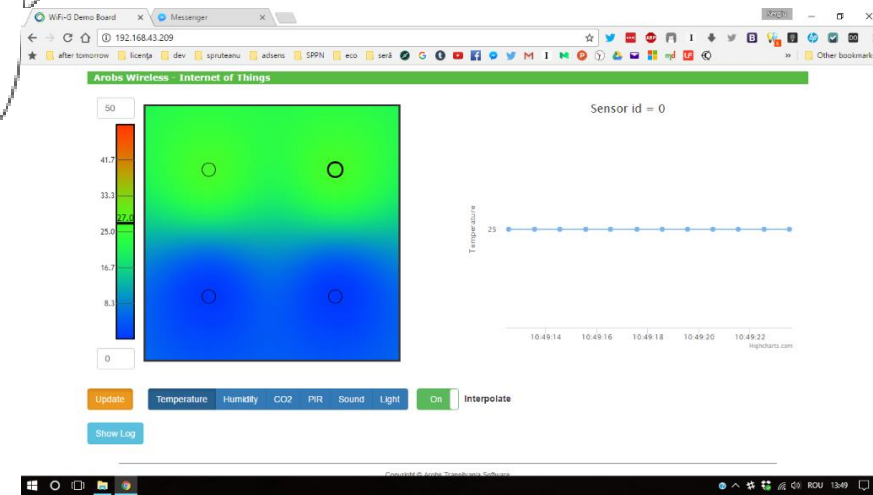

Устройство IoT — методы диагностики сигналов

Порог

Квалификация диагноза

Диапазон

Вероятность

Срыв в диапазоне

Приложение IoT — карта датчиков окружающей среды

Координирующий сервер

Архитектура системы

Координатор серверов

Многоуровневая архитектура

Приложение IoT — карта датчиков окружающей среды

Веб-приложение — интерполяция карты

Карта датчиков окружающей среды Система Интернета вещей

MQTT – Мониторинг (приборная панель)

<https://thingsboard.io/>

MQTT — Управление (движок правил)

Карта датчиков окружающей среды Кибербезопасность!!

Приложение IoT — карта датчиков окружающей среды