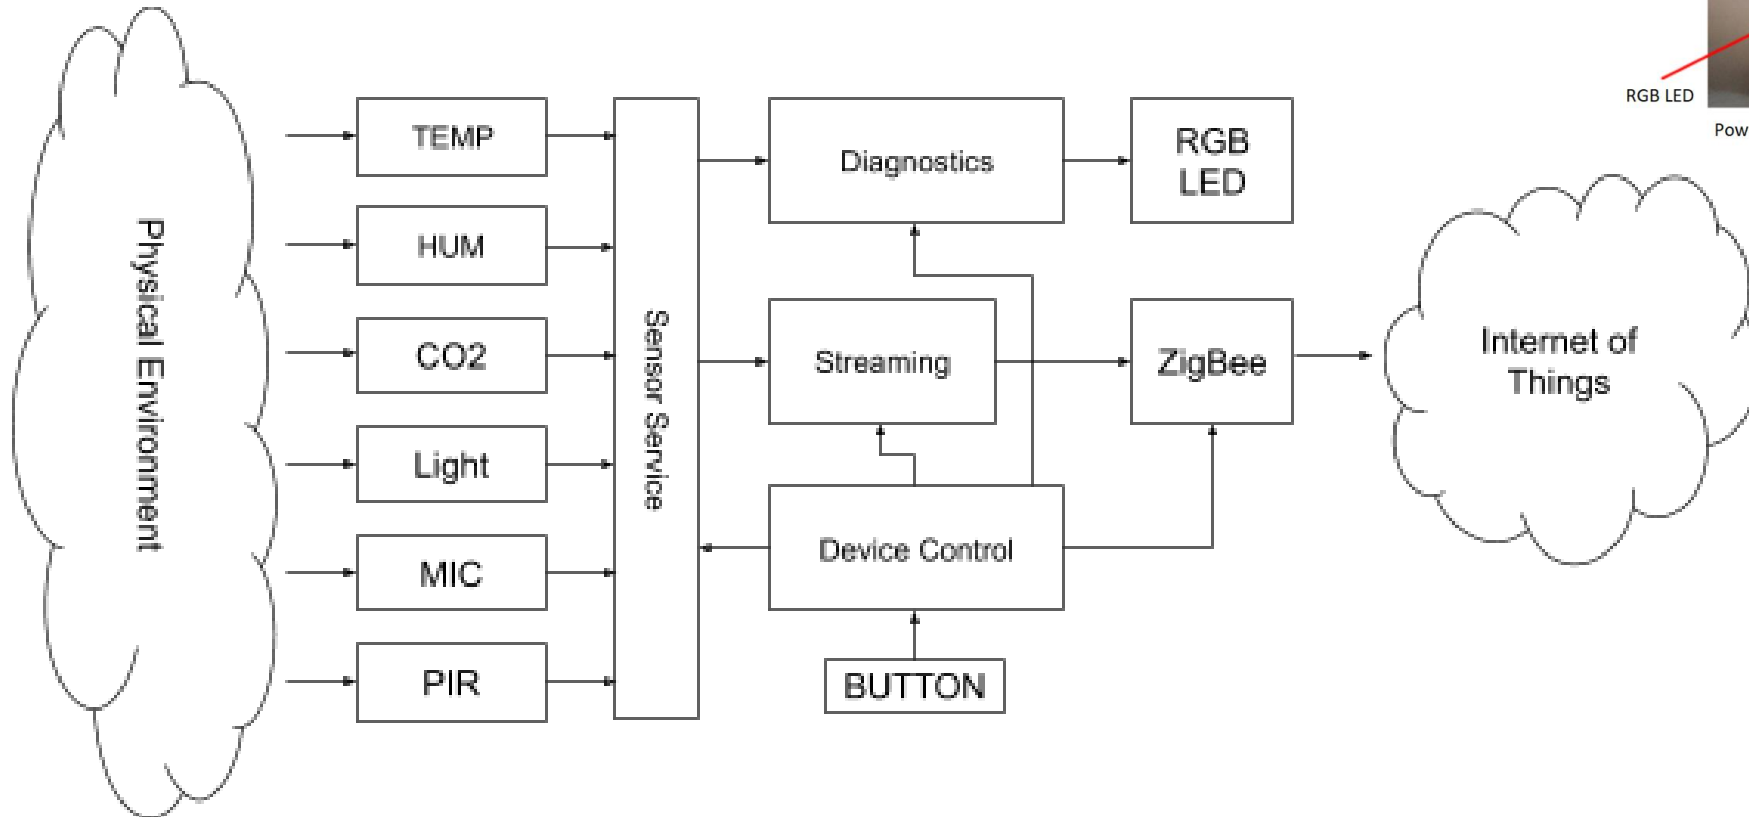

Интернет вещей

Дизайн приложений
Интернета вещей

Карта датчиков
окружающей среды

Приложение IoT — карта датчиков окружающей среды

Приложение IoT — распределенная электронная система

Интернет вещей — концепция устройства

Архитектура системы

Устройство IoT — архитектура системы

Устройство IoT — многоуровневая архитектура

Устройство IoT — сбор сигналов

Устройство IoT — методы формирования сигнала

$$\frac{x - x_1}{x_2 - x_1} = \frac{y - y_1}{y_2 - y_1}$$

Устройство IoT — методы диагностики сигналов

Порог

Квалификация диагноза

Диапазон

Вероятность

Срыв в диапазоне

Приложение IoT — карта датчиков окружающей среды

Координирующий сервер

MQTT – Мониторинг (приборная панель)

<https://thingsboard.io/>

MQTT — Управление (движок правил)

Карта датчиков окружающей среды Кибербезопасность!!

Приложение IoT — карта датчиков окружающей среды