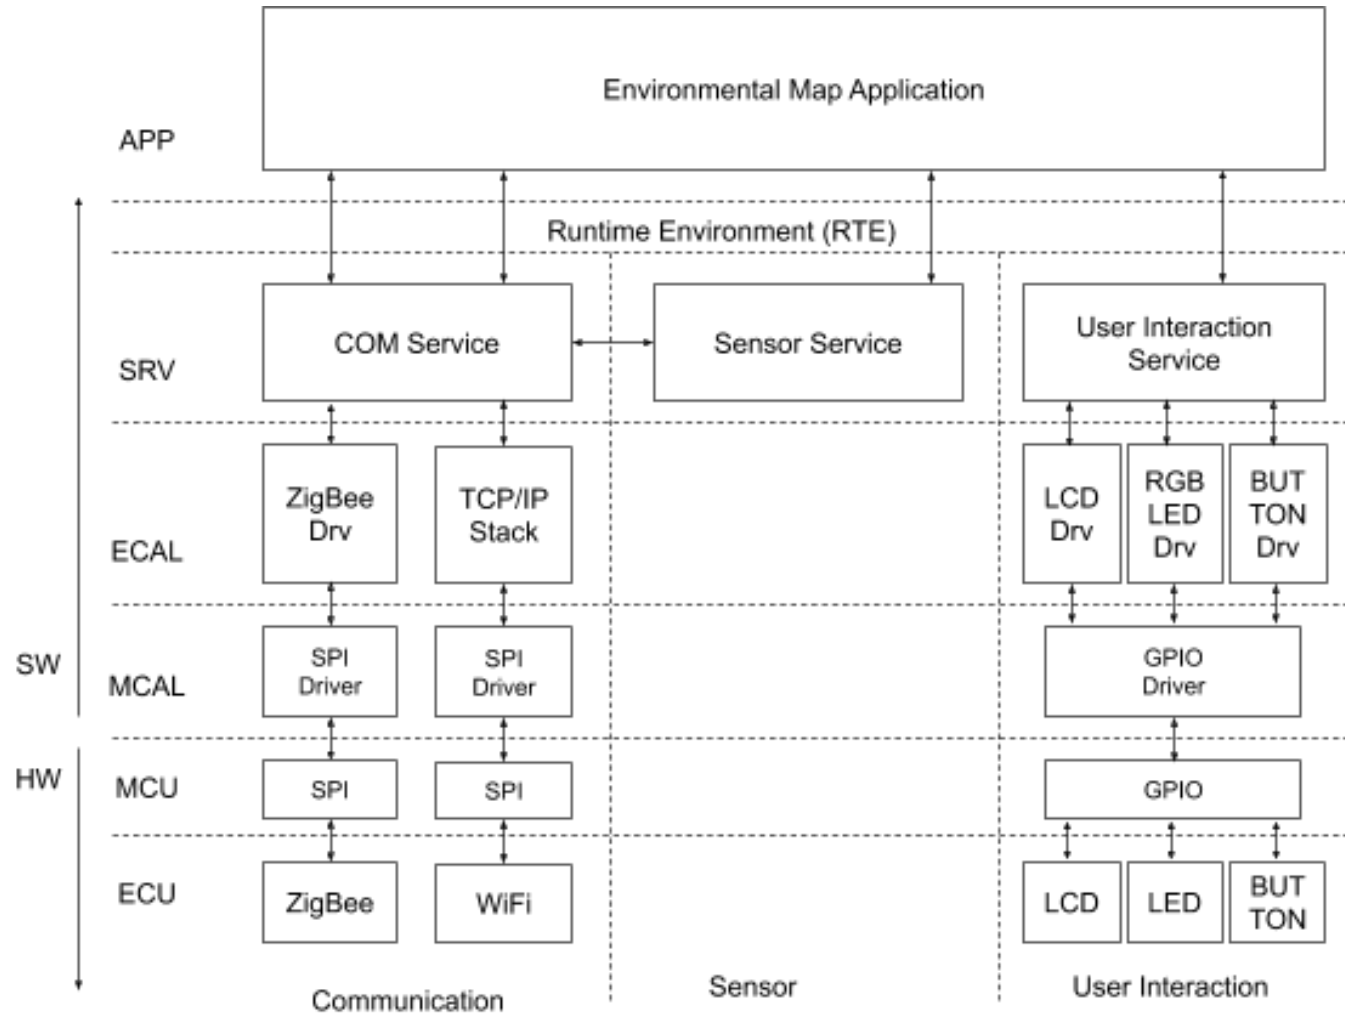

Архитектура системы

Устройство IoT — архитектура системы

Устройство IoT — многоуровневая архитектура

Устройство IoT — сбор сигналов

Устройство IoT — методы формирования сигнала

$$\frac{x - x_1}{x_2 - x_1} = \frac{y - y_1}{y_2 - y_1}$$

Устройство IoT — методы диагностики сигналов

Порог

Квалификация диагноза

Диапазон

Вероятность

Срыв в диапазоне

Приложение IoT — карта датчиков окружающей среды

Координирующий сервер

Архитектура системы

Координатор серверов

Многоуровневая архитектура

Приложение IoT — карта датчиков окружающей среды

Веб-приложение — интерполяция карты

Карта датчиков окружающей среды Система Интернета вещей

MQTT – Мониторинг (приборная панель)

<https://thingsboard.io/>

MQTT — Управление (движок правил)

Карта датчиков окружающей среды Кибербезопасность!!

Приложение IoT — карта датчиков окружающей среды