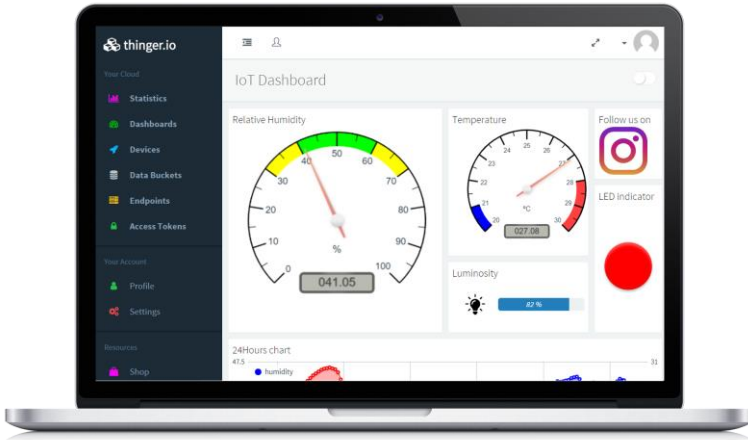

Архитектура системы

Устройство IoT — архитектура системы

Устройство IoT — многоуровневая архитектура

Устройство IoT — сбор сигналов

Устройство IoT — методы формирования сигнала

$$\frac{x - x_1}{x_2 - x_1} = \frac{y - y_1}{y_2 - y_1}$$

Устройство IoT — методы диагностики сигналов

Порог

Квалификация диагноза

Диапазон

Вероятность

Срыв в диапазоне

Приложение IoT — карта датчиков окружающей среды

Координирующий сервер

Архитектура системы

Координатор серверов

Многоуровневая архитектура

Приложение IoT — карта датчиков окружающей среды

Веб-приложение — интерполяция карты

Карта датчиков окружающей среды Система Интернета вещей

MQTT – Мониторинг (приборная панель)

<https://thingsboard.io/>

MQTT — Управление (движок правил)

Карта датчиков окружающей среды Кибербезопасность!!

Приложение IoT — карта датчиков окружающей среды