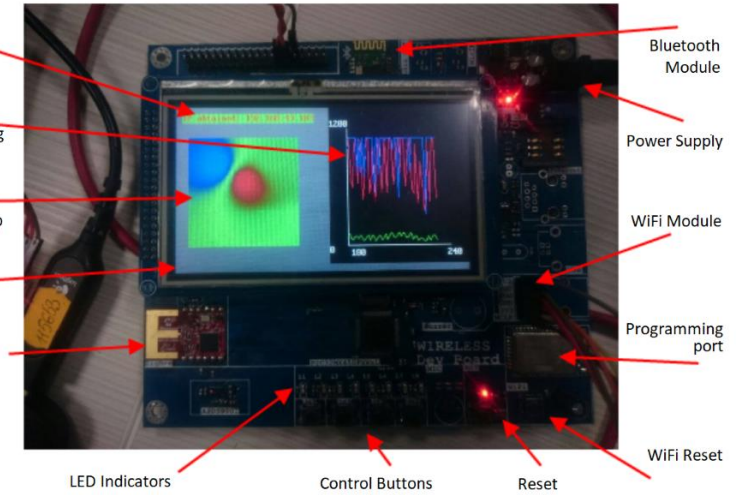

Устройство IoT — методы диагностики сигналов

Порог

Квалификация диагноза

Диапазон

Вероятность

Срыв в диапазоне

Приложение IoT — карта датчиков окружающей среды

Координирующий сервер

Архитектура системы

Координатор серверов

Многоуровневая архитектура

Приложение IoT — карта датчиков окружающей среды

Веб-приложение — интерполяция карты

Карта датчиков окружающей среды Система Интернета вещей

MQTT – Мониторинг (приборная панель)

<https://thingsboard.io/>

MQTT — Управление (движок правил)

Карта датчиков окружающей среды Кибербезопасность!!

Приложение IoT — карта датчиков окружающей среды