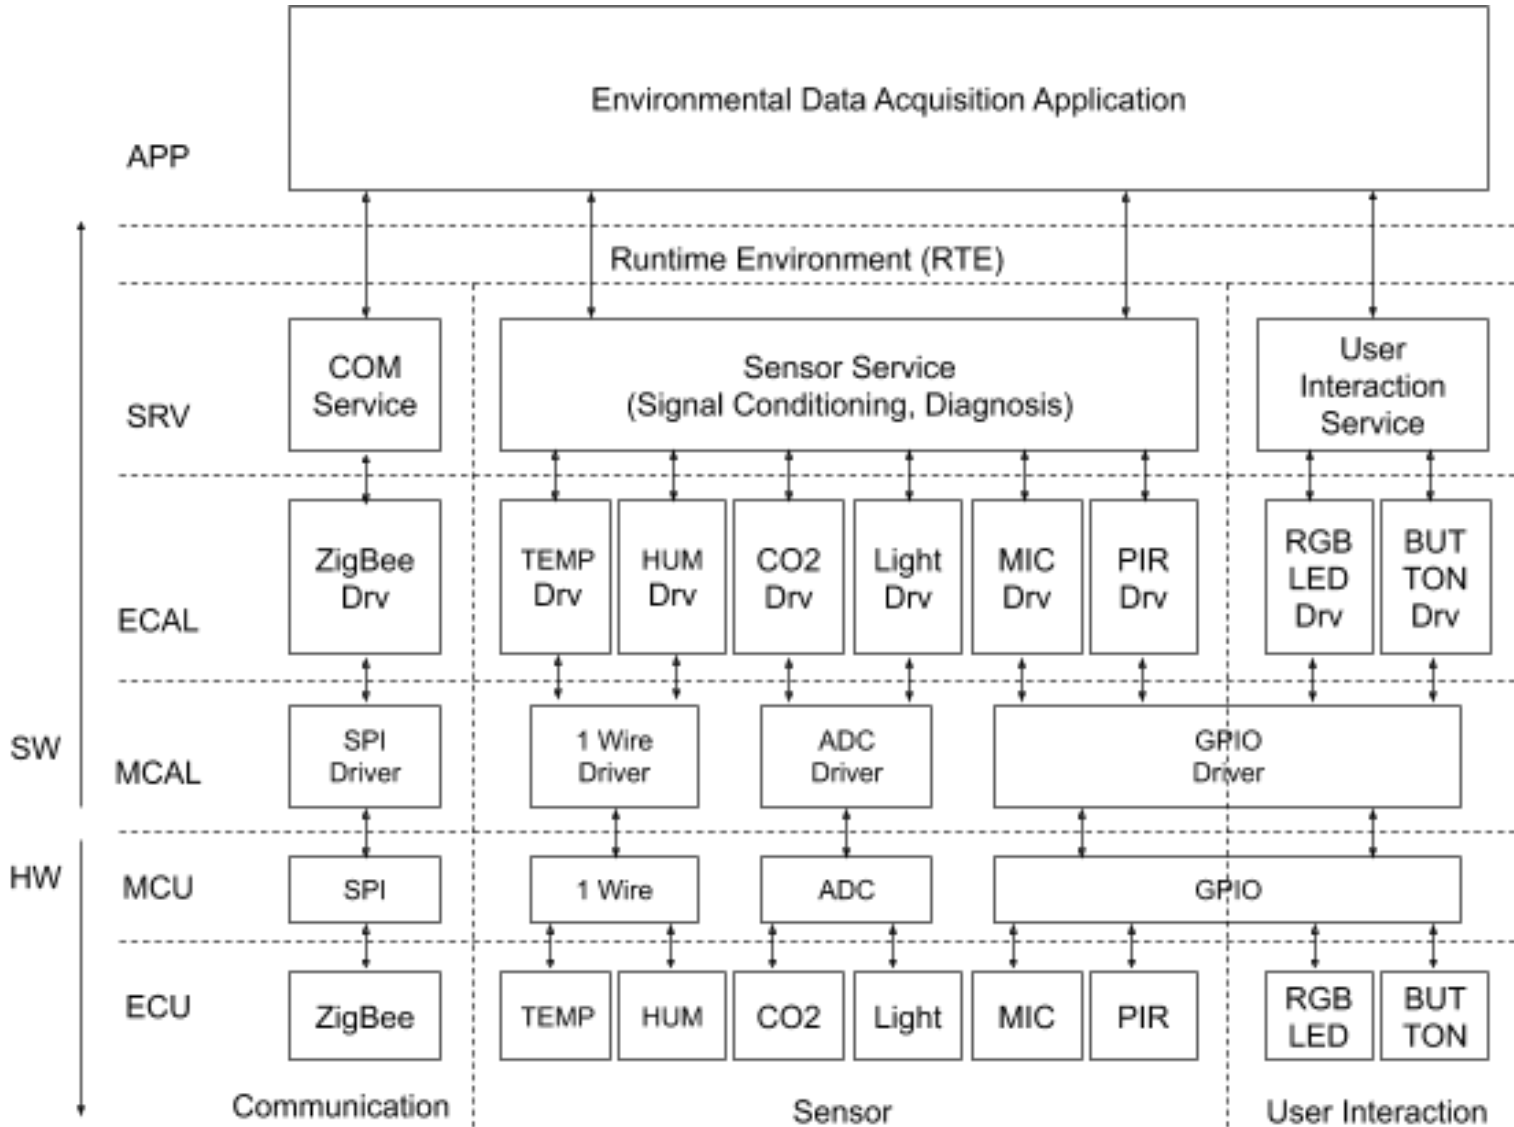

Интернет вещей

Дизайн приложений
Интернета вещей

Карта датчиков
окружающей среды

Приложение IoT — карта датчиков окружающей среды

Приложение IoT — распределенная электронная система

Интернет вещей — концепция устройства

Архитектура системы

Устройство IoT — архитектура системы

Устройство IoT — многоуровневая архитектура

Устройство IoT — сбор сигналов

Устройство IoT — методы формирования сигнала

$$\frac{x - x_1}{x_2 - x_1} = \frac{y - y_1}{y_2 - y_1}$$

Устройство IoT — методы диагностики сигналов

Порог

Квалификация диагноза

Диапазон

Вероятность

Срыв в диапазоне

Приложение IoT — карта датчиков окружающей среды

Координирующий сервер

Архитектура системы

Координатор серверов

Многоуровневая архитектура

Приложение IoT — карта датчиков окружающей среды

Веб-приложение — интерполяция карты

Карта датчиков окружающей среды Система Интернета вещей