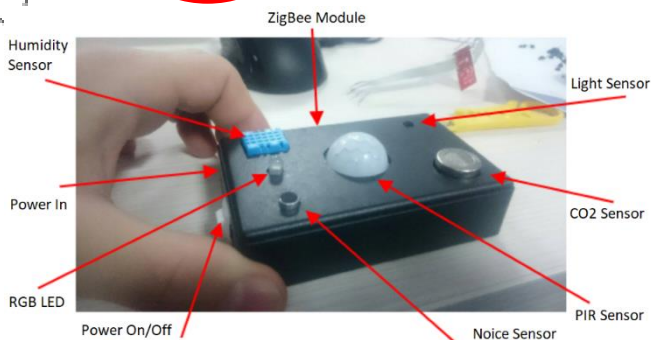

Устройство IoT — методы диагностики сигналов

Порог

Квалификация диагноза

Диапазон

Вероятность

Срыв в диапазоне

Приложение IoT — карта датчиков окружающей среды

Координирующий сервер

Архитектура системы

Координатор серверов

Многоуровневая архитектура

Приложение IoT — карта датчиков окружающей среды

Веб-приложение — интерполяция карты

Карта датчиков окружающей среды Система Интернета вещей

MQTT – Мониторинг (приборная панель)

<https://thingsboard.io/>

MQTT — Управление (движок правил)

Карта датчиков окружающей среды Кибербезопасность!!

Приложение IoT — карта датчиков окружающей среды