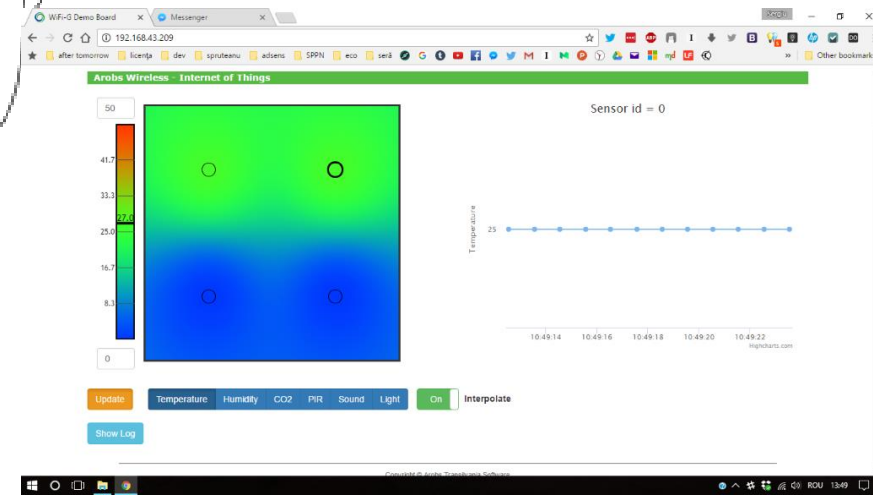

Архитектура системы

Координатор серверов

Многоуровневая архитектура

Приложение IoT — карта датчиков окружающей среды

Веб-приложение — интерполяция карты

Карта датчиков окружающей среды Система Интернета вещей

MQTT – Мониторинг (приборная панель)

<https://thingsboard.io/>

MQTT — Управление (движок правил)

Карта датчиков окружающей среды Кибербезопасность!!

Приложение IoT — карта датчиков окружающей среды