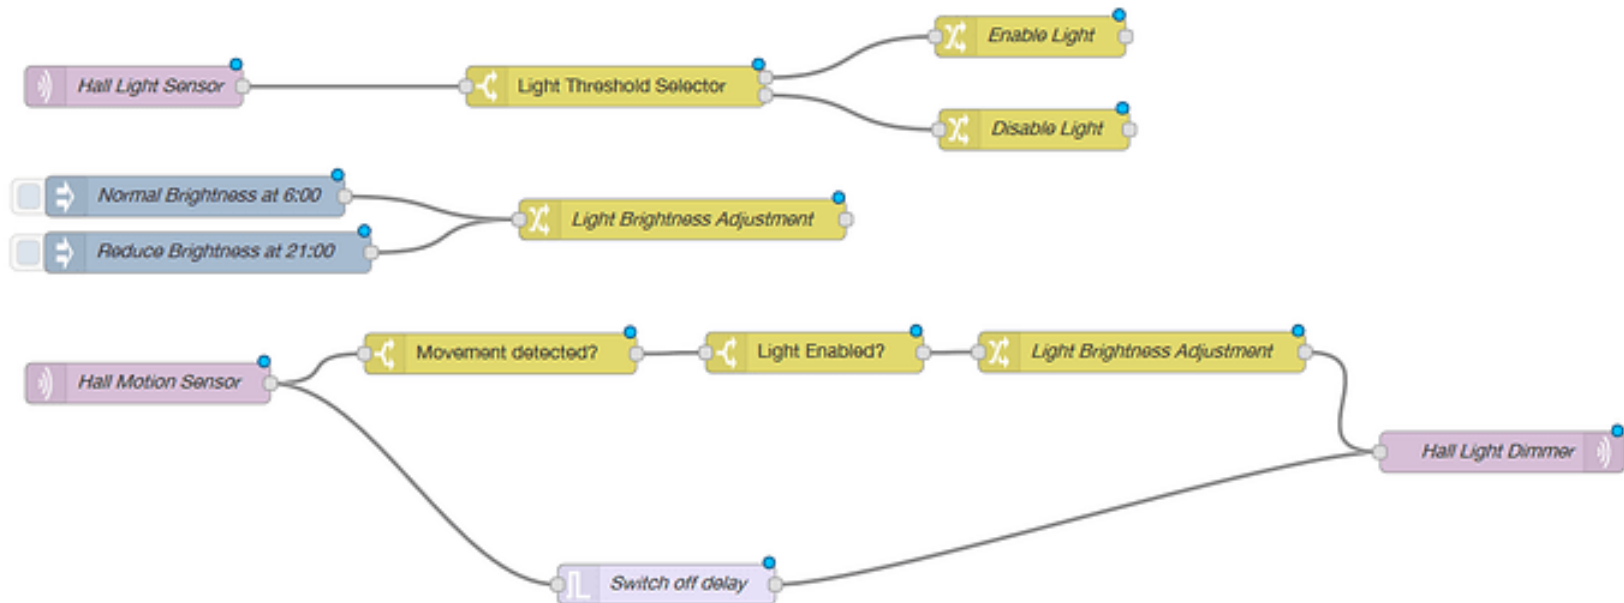

Устройство IoT — методы диагностики сигналов

Порог

Квалификация диагноза

Диапазон

Вероятность

Срыв в диапазоне

Приложение IoT — карта датчиков окружающей среды

Координирующий сервер

Архитектура системы

Координатор серверов

Многоуровневая архитектура

Приложение IoT — карта датчиков окружающей среды

Веб-приложение — интерполяция карты

Карта датчиков окружающей среды Система Интернета вещей

MQTT – Мониторинг (приборная панель)

<https://thingsboard.io/>

MQTT — Управление (движок правил)

Карта датчиков окружающей среды Кибербезопасность!!

Приложение IoT — карта датчиков окружающей среды