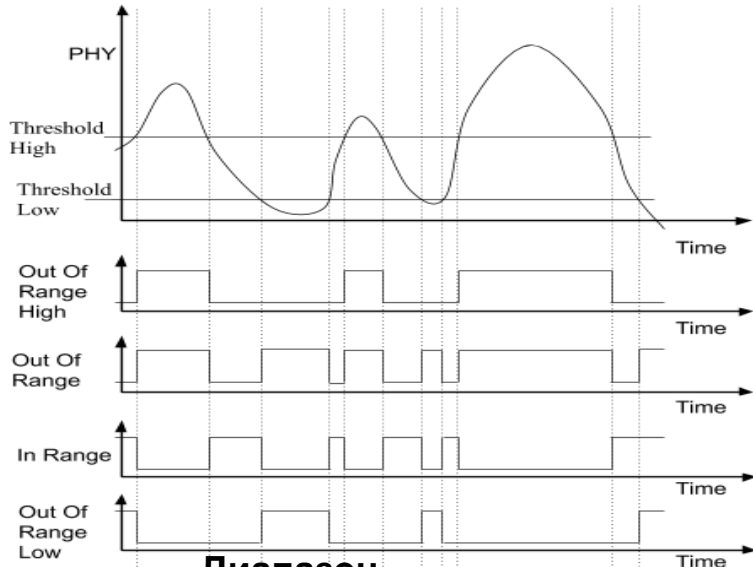

Архитектура системы

Устройство IoT — архитектура системы

Устройство IoT — многоуровневая архитектура

Устройство IoT — сбор сигналов

Устройство IoT — методы формирования сигнала

$$\frac{x - x_1}{x_2 - x_1} = \frac{y - y_1}{y_2 - y_1}$$

Преобразование напряжения в физическое значение

$$M(X) = \frac{x_1 n_1 + x_2 n_2 + \dots + x_k a_k}{n_1 + n_2 + \dots + n_k} = \frac{\sum_{i=1}^k x_i n_i}{\sum_{i=1}^k n_i}$$

Устройство IoT — диагностика сигналов

Устройство IoT — методы диагностики сигналов

Порог

Квалификация диагноза

Диапазон

Вероятность

Срыв в диапазоне

Приложение IoT — карта датчиков окружающей среды

Координирующий сервер