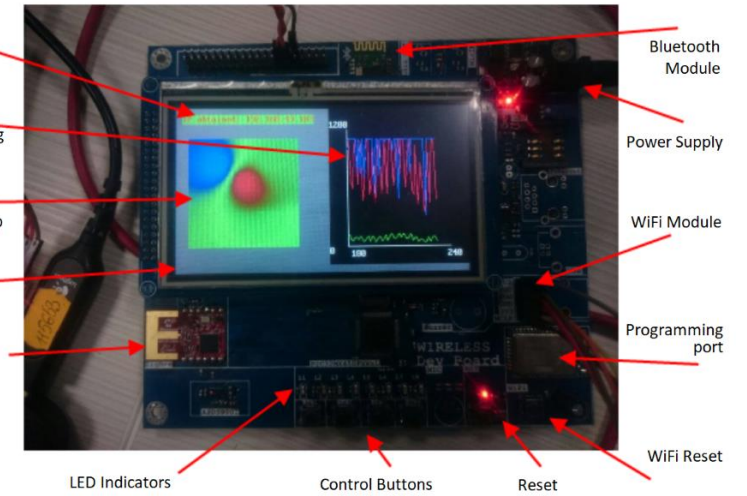

Устройство IoT — методы диагностики сигналов

Порог

Квалификация диагноза

Диапазон

Вероятность

Срыв в диапазоне

Приложение IoT — карта датчиков окружающей среды

Координирующий сервер

Архитектура системы

Координатор серверов

Многоуровневая архитектура

Приложение IoT — карта датчиков окружающей среды

Веб-приложение — интерполяция карты

Карта датчиков окружающей среды Система Интернета вещей

MQTT – Мониторинг (приборная панель)

<https://thingsboard.io/>

MQTT — Управление (движок правил)

Карта датчиков окружающей среды Кибербезопасность!!

Приложение IoT — карта датчиков окружающей среды