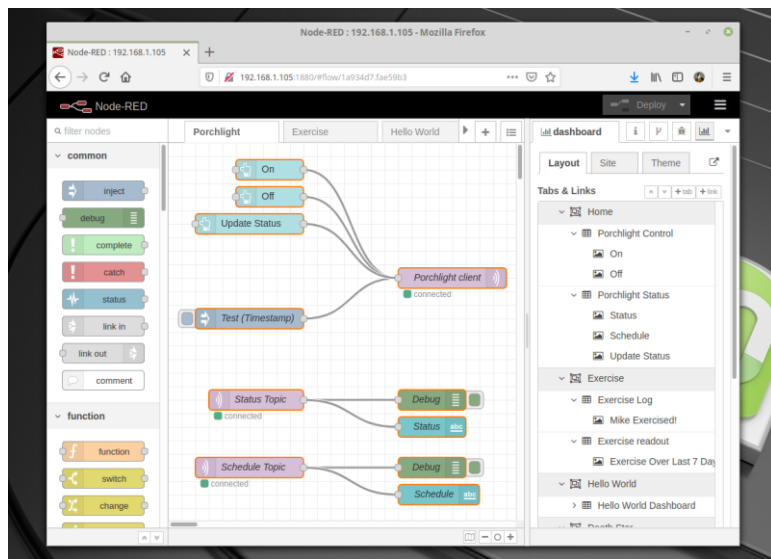

Интернет вещей

Дизайн приложений
Интернета вещей

Карта датчиков
окружающей среды

Приложение IoT — карта датчиков окружающей среды

Приложение IoT — распределенная электронная система

Интернет вещей — концепция устройства

Устройство IoT — методы диагностики сигналов

Порог

Квалификация диагноза

Диапазон

Вероятность

Срыв в диапазоне

Приложение IoT — карта датчиков окружающей среды

Координирующий сервер

Архитектура системы

Координатор серверов

Многоуровневая архитектура

Приложение IoT — карта датчиков окружающей среды

Веб-приложение — интерполяция карты

Карта датчиков окружающей среды Система Интернета вещей

MQTT – Мониторинг (приборная панель)

<https://thingsboard.io/>

MQTT — Управление (движок правил)

Карта датчиков окружающей среды Кибербезопасность!!

Приложение IoT — карта датчиков окружающей среды