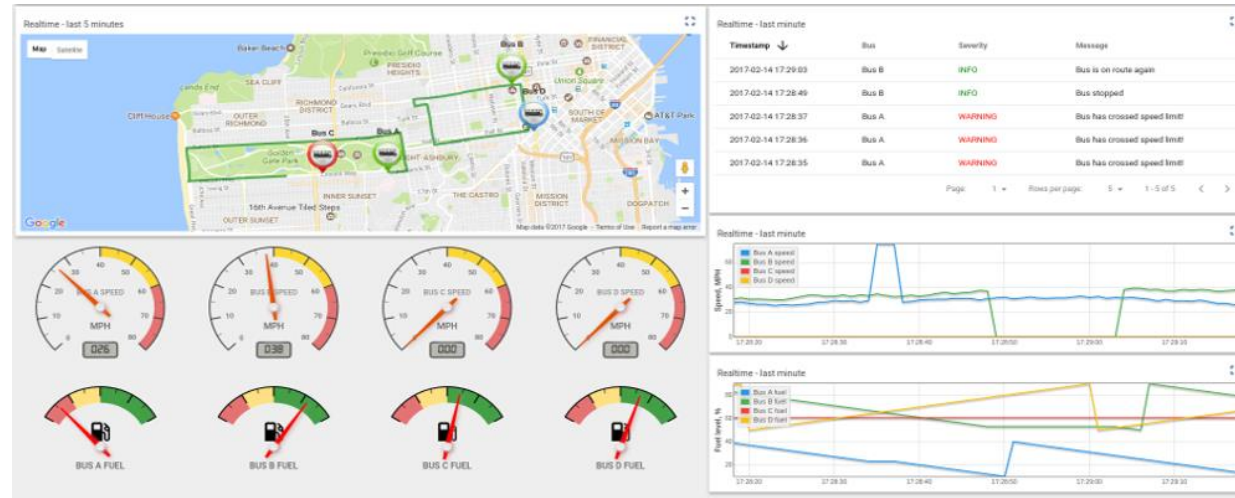

Устройство IoT — методы диагностики сигналов

Порог

Квалификация диагноза

Диапазон

Вероятность

Срыв в диапазоне

Приложение IoT — карта датчиков окружающей среды

Координирующий сервер

Архитектура системы

Координатор серверов

Многоуровневая архитектура

Приложение IoT — карта датчиков окружающей среды

Веб-приложение — интерполяция карты

Карта датчиков окружающей среды Система Интернета вещей

MQTT – Мониторинг (приборная панель)

<https://thingsboard.io/>

MQTT — Управление (движок правил)

Карта датчиков окружающей среды Кибербезопасность!!

Приложение IoT — карта датчиков окружающей среды