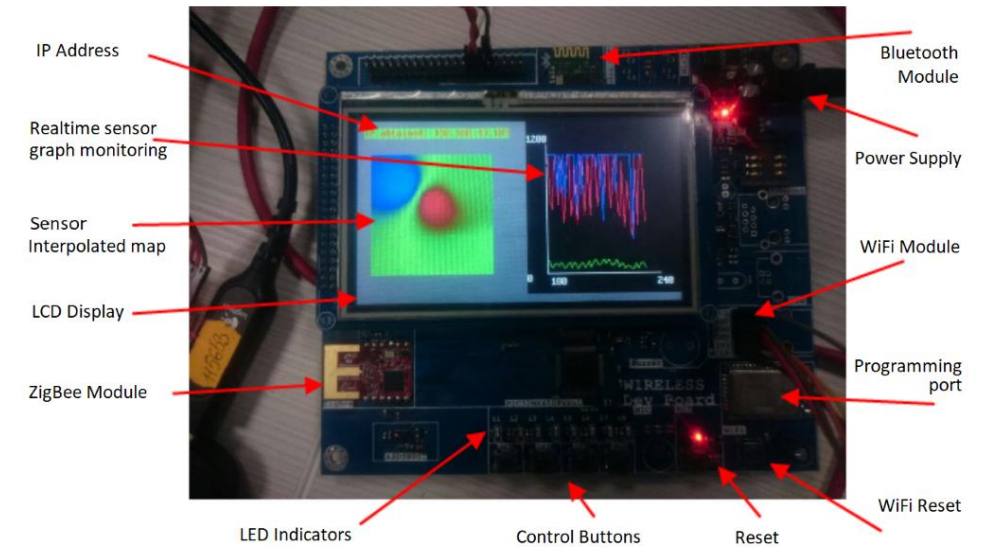

Архитектура системы

Устройство IoT — архитектура системы

Устройство IoT — многоуровневая архитектура

Устройство IoT — сбор сигналов

Устройство IoT — методы формирования сигнала

$$\frac{x - x_1}{x_2 - x_1} = \frac{y - y_1}{y_2 - y_1}$$

Устройство IoT — методы диагностики сигналов

Порог

Квалификация диагноза

Диапазон

Вероятность

Срыв в диапазоне

Приложение IoT — карта датчиков окружающей среды

Координирующий сервер

Архитектура системы

Координатор серверов

Многоуровневая архитектура

Приложение IoT — карта датчиков окружающей среды

Веб-приложение — интерполяция карты

Карта датчиков окружающей среды Система Интернета вещей

MQTT – Мониторинг (приборная панель)

<https://thingsboard.io/>

MQTT — Управление (движок правил)

Карта датчиков окружающей среды Кибербезопасность!!

Приложение IoT — карта датчиков окружающей среды