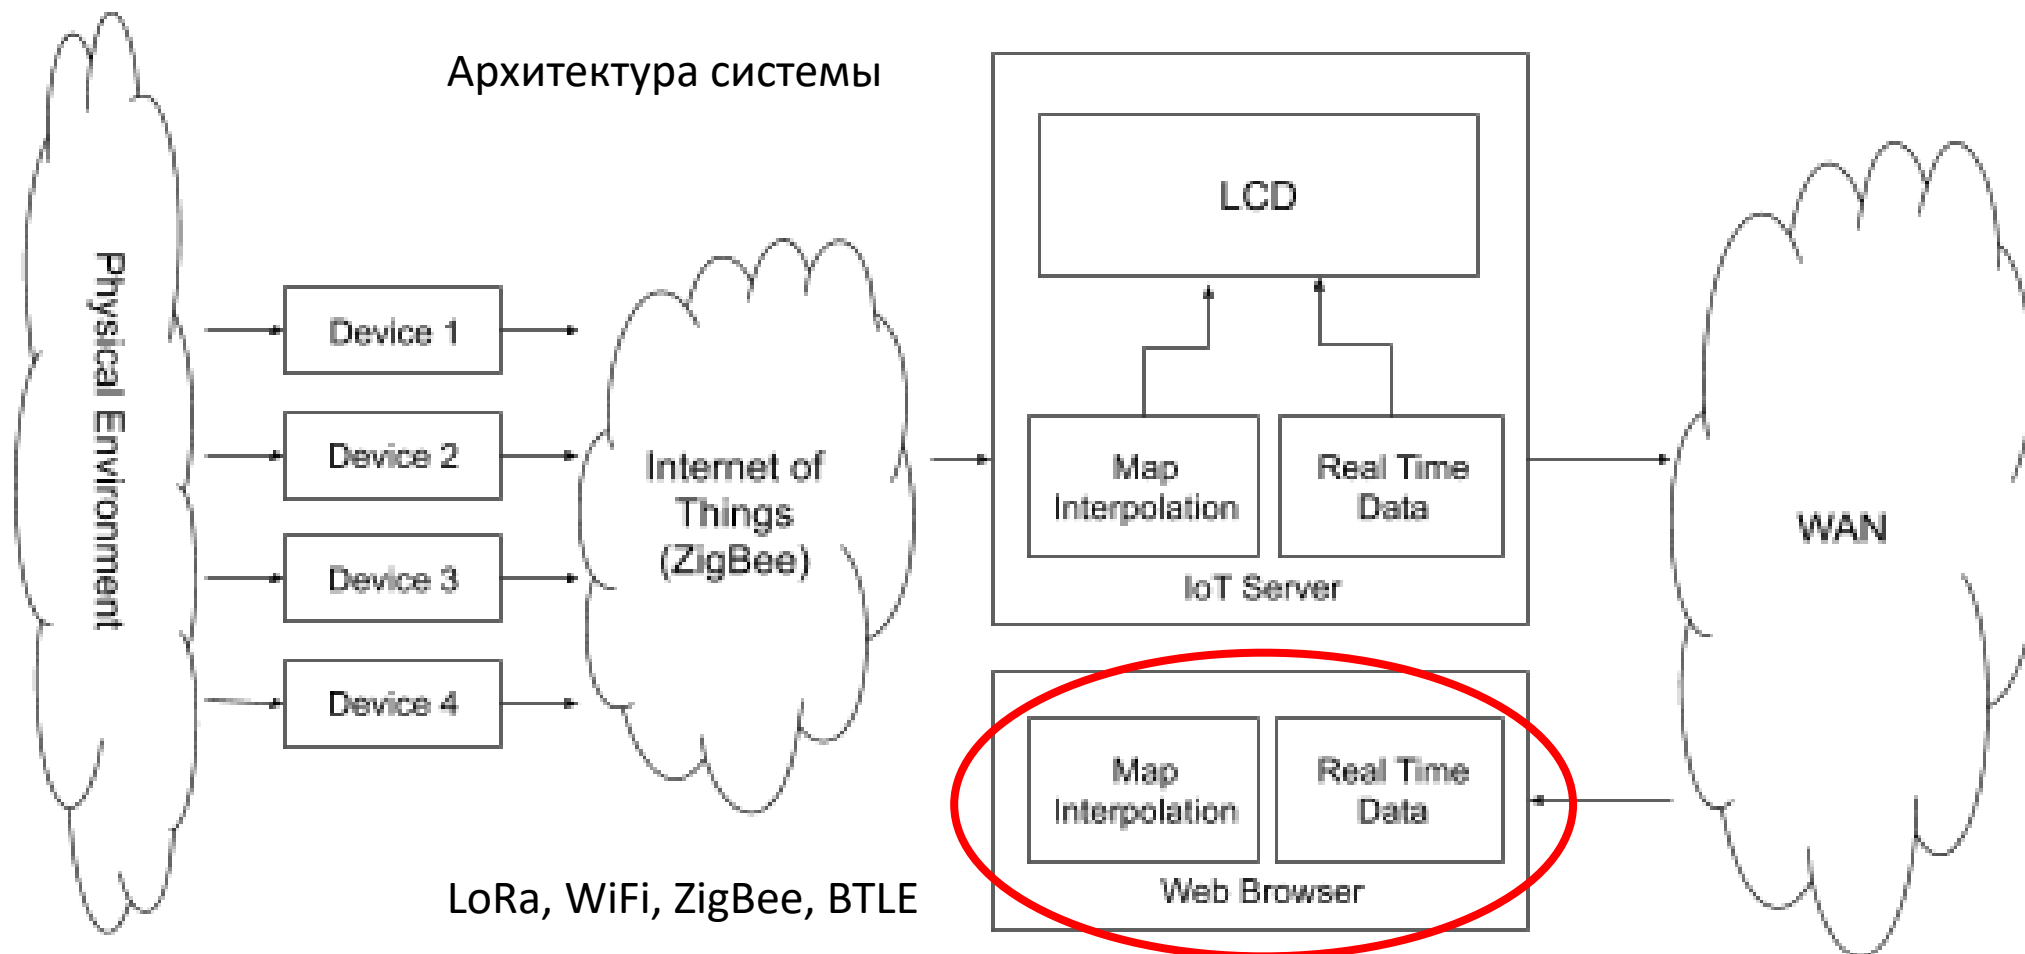

Интернет вещей

Дизайн приложений
Интернета вещей

Карта датчиков
окружающей среды

Приложение IoT — карта датчиков окружающей среды

Приложение IoT — распределенная электронная система

Интернет вещей — концепция устройства

Устройство IoT — методы диагностики сигналов

Порог

Квалификация диагноза

Диапазон

Вероятность

Срыв в диапазоне

Приложение IoT — карта датчиков окружающей среды

Координирующий сервер

Архитектура системы

Координатор серверов

Многоуровневая архитектура

Приложение IoT — карта датчиков окружающей среды

Веб-приложение — интерполяция карты

Карта датчиков окружающей среды Система Интернета вещей

MQTT – Мониторинг (приборная панель)

<https://thingsboard.io/>

MQTT — Управление (движок правил)

Карта датчиков окружающей среды Кибербезопасность!!

Приложение IoT — карта датчиков окружающей среды